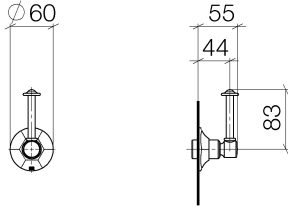

ST 060 401 0371

- Roseta Ø 60 mm
- Montura con husillo ajustable y camisa

Componentes individuales de este set

Necesita los siguientes componentes para este set

1x 11 170 370-06

1x 36 608 371-06

MADISON Llave de paso empotrada cierre a la derecha 3/4" - Platino cepillado

ST 060 401 0371

ST 060 401 0371

Piezas para otros  
acabados pueden  
encontrarse aquí:  
Cromo

MADISON Llave de paso empotrada cierre a la derecha 3/4" - Platino cepillado

---

MADISON

ST 060 401 0371

MADISON Llave de paso empotrada cierre a la derecha 3/4" - Platino cepillado

---

MADISON

ST 060 401 0371

MADISON Llave de paso empotrada cierre a la derecha 3/4" - Platino cepillado

---

MADISON

ST 060 401 0371

Certificado

IAPMO\_4976 (1). WRAS\_2010066.

**Lista de piezas de recambios**

N°	Número de artículo	Denominación	Cantidad de montaje	Plazo de entrega
1	90 90 03 127 00 90	parte superior	1	2
2	09 23 10 125-00	tuerca	1	10
3	90 14 10 063 00 90	sello	1	2
4	09 27 37 102-06	roseta	1	10
5	09 30 30 069 90	tornillo	1	2
6	09 30 11 194 90	disco	1	2
7	09 18 30 007-06	camisa	1	-
Ya no se puede pedir el repuesto, solicite el artículo de repuesto.				
8	90 28 10 030 00 90	anillo	1	2
9	09 12 12 064-06	alojamiento	1	-
Ya no se puede pedir el repuesto, solicite el artículo de repuesto.				
10	90 14 15 021 00 90	anillo	1	2
11	09 21 02 161-06	funda	1	10
12	09 20 37 101-06	manilla	1	10
13	09 20 37 001-06	manilla	1	10
14	09 28 22 013 90	tubo	1	2
15	11 170 370-06	MADISON Embellecedor para maneta - Platino cepillado	1	10
16	09 30 30 062-06	tornillo	1	10