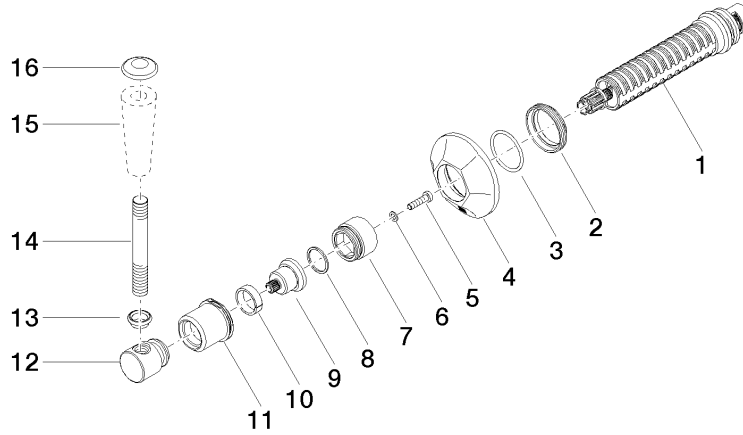

ST 060 401 0371

- Roseta Ø 60 mm
- Montura con husillo ajustable y camisa

Componentes individuales de este set

Necesita los siguientes componentes para este set

1x 11 170 370-06

1x 36 608 371-06

MADISON Llave de paso empotrada cierre a la derecha 3/4" - Platino cepillado

ST 060 401 0371

ST 060 401 0371

Piezas para otros  
acabados pueden  
encontrarse aquí:  
Cromo

MADISON Llave de paso empotrada cierre a la derecha 3/4" - Platino cepillado

---

MADISON

ST 060 401 0371

MADISON Llave de paso empotrada cierre a la derecha 3/4" - Platino cepillado

---

MADISON

ST 060 401 0371

MADISON Llave de paso empotrada cierre a la derecha 3/4" - Platino cepillado

---

MADISON

ST 060 401 0371

Certificado

IAPMO\_4976 (1). WRAS\_2010066.

**Lista de piezas de recambios**

N°	Número de artículo	Denominación	Cantidad de montaje	Plazo de entrega
1	90 90 03 127 00 90	parte superior	1	2
2	09 23 10 125-00	tuerca	1	10
3	90 14 10 063 00 90	sello	1	2
4	09 27 37 102-06	roseta	1	10
5	09 30 30 069 90	tornillo	1	2
6	09 30 11 194 90	disco	1	2
7	09 18 30 007-06	camisa	1	-
Ya no se puede pedir el repuesto, solicite el artículo de repuesto.				
8	90 28 10 030 00 90	anillo	1	2
9	09 12 12 064-06	alojamiento	1	-
Ya no se puede pedir el repuesto, solicite el artículo de repuesto.				
10	90 14 15 021 00 90	anillo	1	2
11	09 21 02 161-06	funda	1	10
12	09 20 37 101-06	manilla	1	10
13	09 20 37 001-06	manilla	1	10
14	09 28 22 013 90	tubo	1	2
15	11 170 370-06	MADISON Embellecedor para maneta - Platino cepillado	1	10
16	09 30 30 062-06	tornillo	1	10